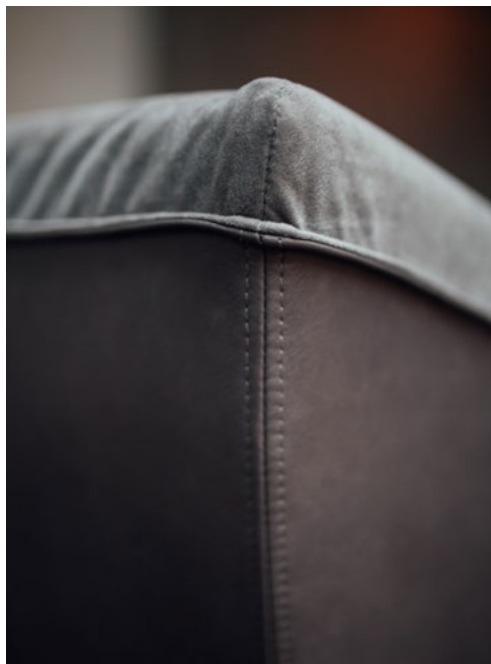

KFF®

MILO
EDITION

MILO EDITION
MATERIALIEN

MILO EDITION
MATERIALS

LEDER LEATHER
GLOVE
BLACK

LEDER LEATHER
GLOVE
DOLPHIN

STOFF FABRIC
LISBOA
COLOR 1

STOFF FABRIC
SEVEN
GREY 65

ABB. LEDER GLOVE DOLPHIN UND STOFF SEVEN GREY 65
FIG. LEATHER GLOVE DOLPHIN AND FABRIC SEVEN GREY 65

METALL METAL
[M 23] STRUKTUR ANTHRAZIT
[M 23] ANTHRACITE MAT STRUCTURED

FARBEN KÖNNEN ABWEICHEN.

COLORS MAY VARY.