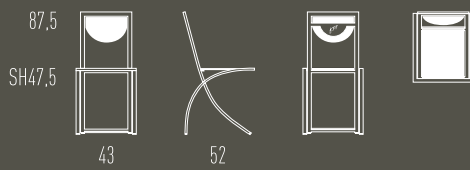

STÜHLE
CHAIRS

SINUS

Stuhl | Chair

Stuhl mit Stahlrohrgestell rechteckig. Sitz und Rücken Schichtholz. Alternativ Sitz und Rücken gepolstert und bezogen. Kunststoffgleiter. Ausführungen gemäß Preisliste.

A chair with square tubular steel frame. Seat and back made of laminated wood. Alternatively seat and back upholstered and covered. Plastic gliders. Design options as per pricelist.