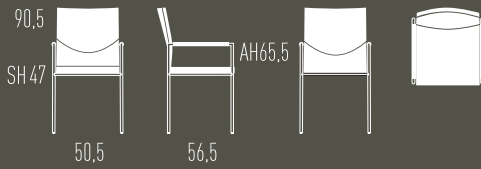

RUNDROHR | CIRCULAR TUBE

STÜHLE
CHAIRS

NIVO

Stuhl | Chair

Stuhl mit und ohne Armlehne. Stahlrohrgestell rund. Sitzbereich dauerelastisch gespannt. Ergonomisch geformte Rückenlehne aus Formschichtholz. Sitz und Rücken gepolstert und bezogen. Armlehnen bezogen. Kunststoffgleiter (Filzgleiter optional). Ausführungen gemäß Preisliste.

A chair with or without armrests. Round tubular steel frame. Seat area with a durable stretch cover. Ergonomically designed backrest of moulded laminated plywood. Seat and back upholstered and covered. Armrests covered. Plastic gliders (felt gliders optional). Design options as per pricelist.