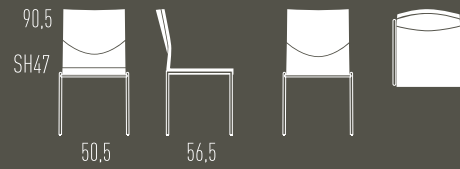

RUNDROHR | CIRCULAR TUBE

STÜHLE
CHAIRS

NIVO

Stuhl | Chair

Stuhl mit und ohne Armlehne. Stahlrohrgestell rund. Sitzbereich dauerelastisch gespannt. Ergonomisch geformte Rückenlehne aus Formschichtholz. Sitz und Rücken gepolstert und bezogen. Armlehnen bezogen. Kunststoffgleiter (Filzgleiter optional). Ausführungen gemäß Preisliste.

A chair with or without armrests. Round tubular steel frame. Seat area with a durable stretch cover. Ergonomically designed backrest of moulded laminated plywood. Seat and back upholstered and covered. Armrests covered. Plastic gliders (felt gliders optional). Design options as per pricelist.