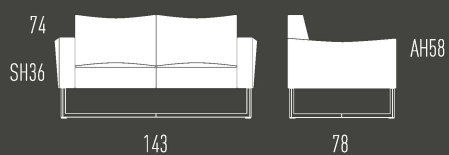

## ANYTHING BUT LAVISH

With wide, slightly sloping armrests, complemented by luxurious upholstery – who would not want to settle into this lounge chair? With its crisscross filigreed frame, as a lounge chair and a sofa LUIS is available in two seat heights respectively.

# LUIS

Polstersessel | Easychair  
2-sitzer Sofa | 2 seater sofa

Polstersessel und 2-Sitzer-Sofa in zwei Sitzhöhen: 36 cm oder 42 cm. Stahlrohrgestell rechteckig. Holzrahmen, Sitzbereich mit Nosagfedern und Schaumaufbau, Rücken gegurtet mit Schaumaufbau, Armlehnen gepolstert und bezogen. Kunststoffgleiter. Ausführungen gemäß Preisliste.