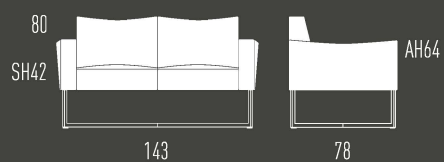

## ANYTHING BUT LAVISH

With wide, slightly sloping armrests, complemented by luxurious upholstery – who would not want to settle into this lounge chair? With its crisscross filigreed frame, as a lounge chair and a sofa LUIS is available in two seat heights respectively.

# LUIS

Polstersessel | Easychair  
2-sitzer Sofa | 2 seater sofa

Polstersessel und 2-Sitzer-Sofa in zwei Sitzhöhen: 36 cm oder 42 cm. Stahlrohrgestell rechteckig. Holzrahmen, Sitzbereich mit Nosagfedern und Schaumaufbau, Rücken gegurtet mit Schaumaufbau, Armlehnen gepolstert und bezogen. Kunststoffgleiter. Ausführungen gemäß Preisliste.