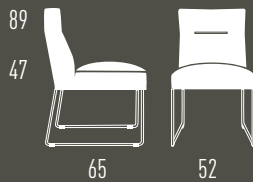

UTTERLLY COSY SEATING

The comfort of an easy chair, the looks of a dining chair. He who dines whilst sitting on a D-LIGHT can really enjoy and appreciate his meal at its fullest. The bulky upholstery guarantees the highest comfort. And if that's not enough: D-LIGHT is very in weight and needs no more space than any other chair.

STUHL
CHAIR

D-LIGHT

Stuhl | Chair

Polsterstuhl ohne Armlehne. Mit rundem Stahlrohrgestell. Sitzbereich mit dauerelastischem Gewebe bespannt und Schaumteil konfektioniert. Sitz und Rücken gepolstert und bezogen. Kunststoffgleiter – Filzgleiter optional. Ausführungen gemäß Preisliste.