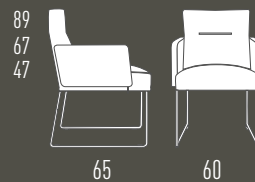

UTTERLLY COSY SEATING

The comfort of an easy chair, the looks of a dining chair. He who dines whilst sitting on a D-LIGHT can really enjoy and appreciate his meal at its fullest. The bulky upholstery guarantees the highest comfort. And if that's not enough: D-LIGHT is very in weight and needs no more space than any other chair.

STUHL
CHAIR

D-LIGHT

Stuhl | Chair

Polsterstuhl ohne Armlehne. Mit rundem Stahlrohrgestell. Sitzbereich mit dauerelastischem Gewebe bespannt und Schaumteil konfektioniert. Sitz und Rücken gepolstert und bezogen. Kunststoffgleiter – Filzgleiter optional. Ausführungen gemäß Preisliste.