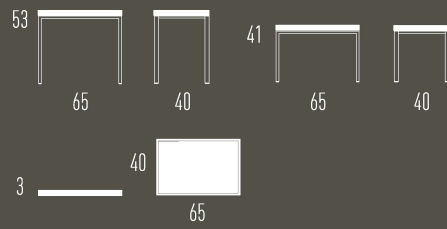

TISCHE  
TABLES

# CARRY

Beistelltisch | Coffee table

Beistelltisch in verschiedenen Höhen. Stahlgestell rechteckig.  
Tischplatte mit Massivholzanleimern, abnehmbar.  
Kunststoffgleiter. Ausführungen gemäß Preisliste.

Side table in different heights. Square tubular steel frame.  
Solid wood glue-on table top, removable.  
Plastic gliders. Design options as per pricelist.