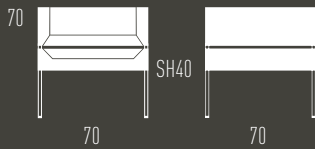

FM

Sessel | Easy chair
Ottomane | Ottoman