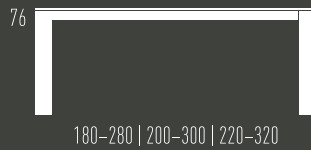

TISCHE
TABLES

SNOW

Ausziehtisch | Extending Table

Funktionstisch mit integrierter Klappeinlage. Auszugsmechanismus einhändig bedienbar. Tischbeine Auszugseitig mit Rollen. Ausführungen gemäß Preisliste. SNOW 120: Erweiterungselement 70 cm; SNOW 180, 200 & 220: Erweiterungselement 100 cm.