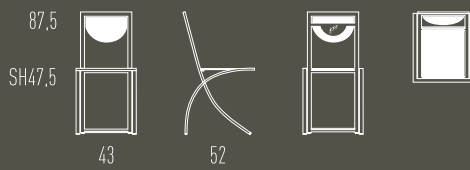

# SINUS

Stuhl | Chair

Stuhl mit Stahlrohrgestell rechteckig. Sitz und Rücken Schichtholz. Alternativ Sitz und Rücken gepolstert und bezogen. Kunststoffgleiter. Ausführungen gemäß Preisliste.

A chair with square tubular steel frame. Seat and back made of laminated wood. Alternatively seat and back upholstered and covered. Plastic gliders. Design options as per pricelist.