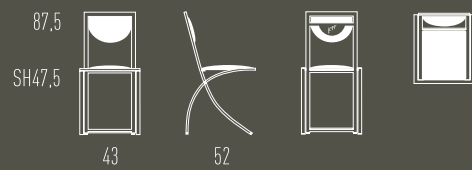

STÜHLE  
CHAIRS

# SINUS

Stuhl | Chair

Stuhl mit Stahlrohrgestell rechteckig. Sitz und Rücken Schichtholz. Alternativ Sitz und Rücken gepolstert und bezogen. Kunststoffgleiter. Ausführungen gemäß Preisliste.

A chair with square tubular steel frame. Seat and back made of laminated wood. Alternatively seat and back upholstered and covered. Plastic gliders. Design options as per pricelist.