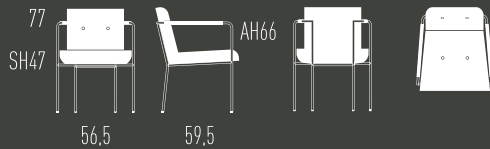

LINGER LONGER

Inspired by the pizzazz of the twenties, MAYFAIR embraces a combination of clear lines and exceptional comfort, and in the seat area this level of comfort makes itself felt with the integrated pocket-spring core seat.

STÜHLE
CHAIRS

MAYFAIR

Polsterstuhl | Upholstered Chair

Polsterstuhl mit und ohne Armlehne. Stahlrohrgestell rund. Sitzbereich mit Minitaschenfederkern. Sitz und Rücken gepolstert und bezogen. Kunststoffgleiter (Filtzgleiter optional). Ausführungen gemäß Preisliste.