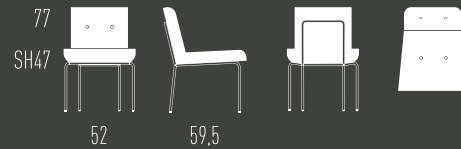

LINGER LONGER

Inspired by the pizzazz of the twenties, MAYFAIR embraces a combination of clear lines and exceptional comfort, and in the seat area this level of comfort makes itself felt with the integrated pocket-spring core seat.

STÜHLE
CHAIRS

MAYFAIR

Polsterstuhl | Upholstered Chair

Polsterstuhl mit und ohne Armlehne. Stahlrohrgestell rund. Sitzbereich mit Minitaschenfederkern. Sitz und Rücken gepolstert und bezogen. Kunststoffgleiter (Filtzgleiter optional). Ausführungen gemäß Preisliste.