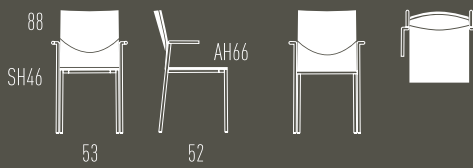

A chair with or without armrests. Round tubular steel
frame. Seat shell of moulded laminated plywood.
Stackable. Plastic gliders (felt gliders optional).
Design options as per pricelist.

GLOOH

Freischwinger | Cantilever Chair

Freischwinger mit und ohne Armlehne. Stahlrohrgestell rund. Sitzschale aus Formschichtholz. Kunststoffgleiter (Filzgleiter optional). Ausführungen gemäß Preisliste.

A cantilever with or without armrests. Round tubular steel frame. Seat shell of moulded laminated plywood. Stackable. Plastic gliders (felt gliders optional). Design options as per pricelist.

GLOOH PLUS

Stuhl | Chair

Stuhl mit und ohne Armlehne. Stahlrohrgestell rund.
Sitzschale aus Formschichtholz. Stapelbar und verkettbar.
Kunststoffgleiter (Filzgleiter optional). Ausführungen
gemäß Preisliste.

A chair with or without armrests. Round tubular steel
frame. Seat shell of moulded laminated plywood.
Stackable and interlinkable. Plastic gliders (felt gliders
optional). Design options as per pricelist.