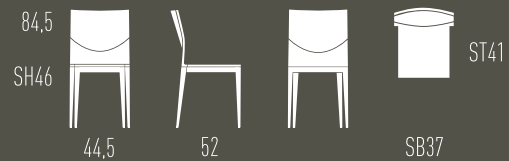

CAPPL

Stuhl | Chair

Stuhl mit Massivholzgestell, stapelbar. Ergonomisch geformte Sitzschale aus Formschichtholz. Kunststoffgleiter (Filzgleiter optional). Ausführungen gemäß Preisliste.

Stackable chair with solid wood frame. Ergonomically shaped seat shell made of moulded laminated plywood. Plastic gliders (felt gliders optional). Design options as per pricelist.