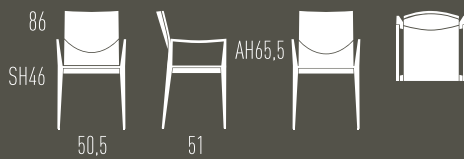

CAPPL KFF®

GESTALTUNG | DESIGN KFF

UNPRÄTENTIÖS PRÄSENT

Zunächst überrascht CAPPL durch seine strenge Linienführung, die sich nah am Archetyp des Stuhles orientiert. Mit der ergonomisch ausgebildeten Sitzschale, den sich nach unten verjüngenden Beinen und der sanft geformten Rückenlehne präsentiert sich CAPPL beschwingt und filigran. Der Stuhl basiert auf einem massiven Holzchassis und ist auch mit aufwändig gefertigten Armlehnen im Programm.

UNPRETENTIOUS PRESENCE

At first CAPPL takes you by surprise with strict classical lines it uses to define itself by. With its ergonomically moulded seat shell with legs that are tapered at the bottom, and a slightly configured backrest, CAPPL comes across as upbeat and imaginative at the same time. The chair rests on a massive wooden support structure and also comes with readymade armrests displaying an elaborate finish.

STÜHLE
CHAIRS

CAPPL

Stuhl | Chair

Stuhl mit Massivholzgestell. Ergonomisch geformte Sitzschale aus Formschichtholz. Kunststoffgleiter (Filzgleiter optional). Ausführungen gemäß Preisliste.

This chair is supported by a solid wooden frame. Ergonomically shaped seat shell made of moulded laminated wood. Plastic gliders (felt gliders optional). Design options as per pricelist.