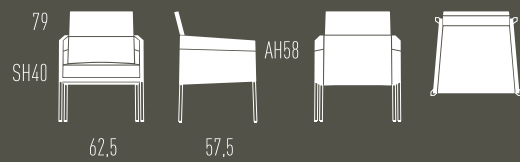

SESSEL
EASY CHAIRS

TEXAS

Sessel | Easy Chair

Polstersessel mit Armlehne. Gestell Stahlrohr quadratisch. Alternativ mit bezogenen Gestellbeinen. Sitz, Rücken und Seitenteile gepolstert und bezogen. Kontrastnähte. Armlehnmodell mit losem Sitzkissen. Kunststoffgleiter (Filtzgleiter optional). Ausführungen gemäß Preisliste.

An upholstered chair with armrests. Square tubular steel frame. As an alternative with covered legs. Seat, back and sides upholstered and covered. Contrasting seams. Armrest model with loose seat pad. Plastic gliders (felt gliders optional). Design options as per pricelist.