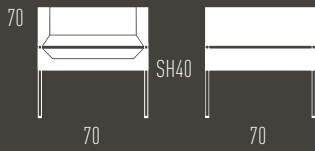

FM

Sessel | Easy chair
Ottomane | Ottoman