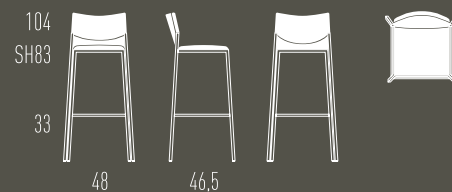

## SCHMALE SILHOUETTE

UNIT offenbart seine Konstruktionsweise: Das schlanke Kastenrohr ist immer sichtbar und trägt erkennbar das Rücken- und Sitzelement. Letzteres verfügt über eine optisch reduzierte Polsterung, die sich dank der dauerelastischen Bespannung als überaus bequem erweist. UNIT ist stapelbar, auch als Loungesessel.

## SLIM SILHOUETTE

UNIT's design secret is always exposed: the narrow cabinet tubing that supports the chair's back and seat features is always visible. To the eye the upholstery appears to be quite sparing, but turns out to be exceptionally comfortable thanks to the durable stretch covering. UNIT is stackable, even as a lounge chair.

# UNIT

Barhocker | Barstool

Barhocker mit Stahlgestell, pulverbeschichtet oder verchromt. Sitz und Rücken Formschichtholz Buche natur, gebeizt oder in verschiedenen Holzarten furniert (jeweils klar lackiert) erhältlich. Vordere Fußstütze mit Edelstahlabdeckung. Kunststoffgleiter (Filzgleiter optional). Ausführungen gemäß Preisliste.

# UNIT

Barhocker | Barstool

Barhocker mit Rückenlehne. Stahlrohrgestell quadratisch. Sitzfläche mit dauerelastischem Gewebe bespannt. Rückenlehne Formschichtholz. Sitz und Rücken gepolstert und bezogen. Vordere Fußstütze mit Edelstahlabdeckung. Kunststoffgleiter (Filzgleiter optional) Ausführungen gemäß Preisliste.