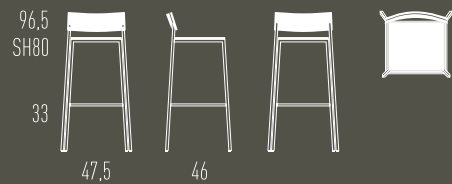

## SCHMALE SILHOUETTE

UNIT offenbart seine Konstruktionsweise: Das schlanke Kastenrohr ist immer sichtbar und trägt erkennbar das Rücken- und Sitzelement. Letzteres verfügt über eine optisch reduzierte Polsterung, die sich dank der dauerelastischen Bespannung als überaus bequem erweist. UNIT ist stapelbar, auch als Loungesessel.

## SLIM SILHOUETTE

UNIT's design secret is always exposed: the narrow cabinet tubing that supports the chair's back and seat features is always visible. To the eye the upholstery appears to be quite sparing, but turns out to be exceptionally comfortable thanks to the durable stretch covering. UNIT is stackable, even as a lounge chair.

# UNIT

Barhocker | Barstool

Barhocker mit Stahlgestell, pulverbeschichtet oder verchromt. Sitz und Rücken Formschichtholz Buche natur, gebeizt oder in verschiedenen Holzarten furniert (jeweils klar lackiert) erhältlich. Vordere Fußstütze mit Edelstahlabdeckung. Kunststoffgleiter (Filzgleiter optional). Ausführungen gemäß Preisliste.

# UNIT

Barhocker | Barstool

Barhocker mit Rückenlehne. Stahlrohrgestell quadratisch. Sitzfläche mit dauerelastischem Gewebe bespannt. Rückenlehne Formschichtholz. Sitz und Rücken gepolstert und bezogen. Vordere Fußstütze mit Edelstahlabdeckung. Kunststoffgleiter (Filzgleiter optional) Ausführungen gemäß Preisliste.