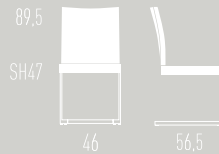

GATE

Preis | Price GATE [180]

Preis | Price GATE [200]

Leder | Leather »Belo«

Gestell Chrom oder Mattchrom | Frame chrome- or mattchrome-plated

Der Freischwinger FEEL wird wahlweise mit oder ohne Armlehne angeboten. FEEL ist mit hochwertigem »Belo« Leder bezogen – wahlweise in nero (schwarz), testa di moro (dunkelbraun), blanco (weiß) oder ghiaccio (cremeweiß) – und mit einer

trast stitching. The backrest is shaped ergonomically and upholstered. The seat area is covered with durable stretch fabric. Square tubular frame, chrome-plated or mattchrome-plated.

Die Sitzbank GATE steht in den Längen 180cm und 200cm zur Auswahl. GATE ist mit hochwertigem »Belo« Leder bezogen – wahlweise in nero (schwarz), testa di moro (dunkelbraun), blanco (weiß) oder ghiaccio (cremeweiß) – und mit einer

Bench GATE is available in two sizes: 180cm or 200cm. GATE is covered with premium »Belo« leather – nero (black), testa di moro (darkbrown), blanco (white) oder ghiaccio (creamwhite) as

exklusiven beige Kontrastnaht ausgestattet. Die Sitzpolsterung verfügt über eine komfortable Mikro-Federkern-Einlage. Das rechteckige Stahlrohr ist in Chrom oder Mattchrom erhältlich.