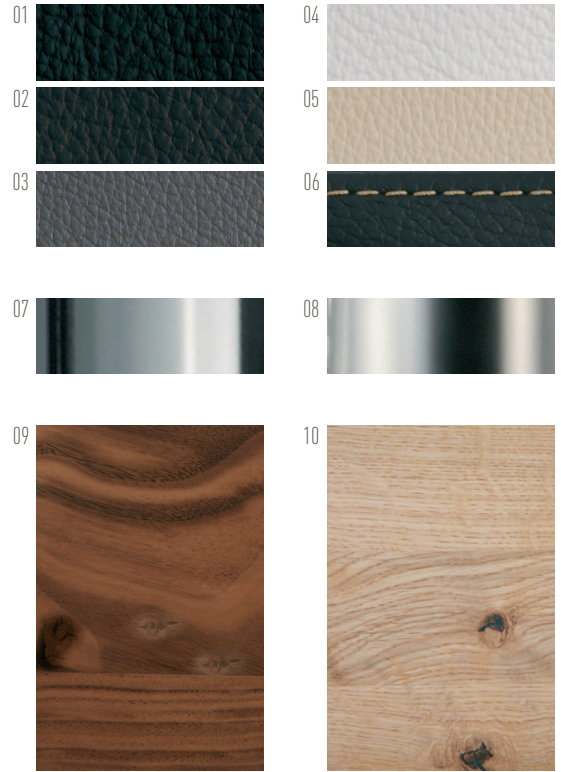

exklusiven beige Kontrastnaht ausgestattet. Die Rückenlehne ist ergonomisch geformt und gepolstert. Die Unterpolsterung ist mit dauerelastischem Gewebe bespannt. Das rechteckige Stahlrohr ist in Chrom oder Mattchrom erhältlich.

trast stitching. The backrest is shaped ergonomically and upholstered. The seat area is covered with durable stretch fabric. Square tubular frame, chrome-plated or mattchrome-plated.

Die Sitzbank GATE steht in den Längen 180cm und 200cm zur Auswahl. GATE ist mit hochwertigem »Belo« Leder bezogen – wahlweise in nero (schwarz), testa di moro (dunkelbraun), blanco (weiß) oder ghiaccio (cremeweiß) – und mit einer

Bench GATE is available in two sizes: 180cm or 200cm. GATE is covered with premium »Belo« leather – nero (black), testa di moro (darkbrown), blanco (white) oder ghiaccio (creamwhite) as

exklusiven beige Kontrastnaht ausgestattet. Die Sitzpolsterung verfügt über eine komfortable Mikro-Federkern-Einlage. Das rechteckige Stahlrohr ist in Chrom oder Mattchrom erhältlich.

option – and outfitted with an exclusive beige contrast stitching. The seat is fitted with an integrated micro-pocket-spring-core. Square tubular frame, chrome-plated or mattchrome-plated.

VEGAS

Preis | Price VEGAS Nussbaum-Nature | walnut-nature [200x90]
 Preis | Price VEGAS Nussbaum-Nature | walnut-nature [220x100]
 Gestell Chrom oder Mattchrom | Frame chrome- or mattchrome-plated