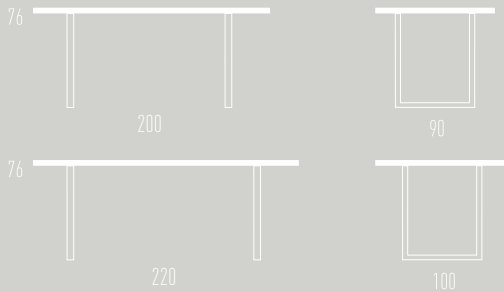

Preis | Price VEGAS Nussbaum-Nature | walnut-nature [200x90]
Preis | Price VEGAS Nussbaum-Nature | walnut-nature [220x100]
Gestell Chrom oder Mattchrom | Frame chrome- or mattchrome-plated

Preis | Price VEGAS Eiche-Nature | oak-nature [200x90]
Preis | Price VEGAS Eiche-Nature | oak-nature [220x100]
Gestell Chrom oder Mattchrom | Frame chrome- or mattchrome-plated