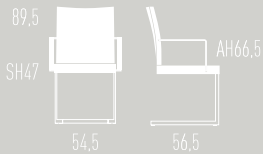

Der Freischwinger FEEL wird wahlweise mit oder ohne Armlehne angeboten. FEEL ist mit hochwertigem »Belo« Leder bezogen – wahlweise in nero (schwarz), testa di moro (dunkelbraun), blanco (weiß) oder ghiaccio (cremeweiß) – und mit einer

Cantilever chair FEEL is available with or without armrests. FEEL is covered with premium »Belo« leather – nero (black), testa di moro (darkbrown), blanco (white) oder ghiaccio (creamwhite) as option – and outfitted with an exclusive beige con-

exklusiven beige Kontrastnaht ausgestattet. Die Rückenlehne ist ergonomisch geformt und gepolstert. Die Unterpolsterung ist mit dauerelastischem Gewebe bespannt. Das rechteckige Stahlrohr ist in Chrom oder Mattchrom erhältlich.

trast stitching. The backrest is shaped ergonomically and upholstered. The seat area is covered with durable stretch fabric. Square tubular frame, chrome-plated or mattchrome-plated.

Die Sitzbank GATE steht in den Längen 180cm und 200cm zur Auswahl. GATE ist mit hochwertigem »Belo« Leder bezogen – wahlweise in nero (schwarz), testa di moro (dunkelbraun), blanco (weiß) oder ghiaccio (cremeweiß) – und mit einer

Bench GATE is available in two sizes: 180cm or 200cm. GATE is covered with premium »Belo« leather – nero (black), testa di moro (darkbrown), blanco (white) oder ghiaccio (creamwhite) as

exklusiven beige Kontrastnaht ausgestattet. Die Sitzpolsterung verfügt über eine komfortable Mikro-Federkern-Einlage. Das rechteckige Stahlrohr ist in Chrom oder Mattchrom erhältlich.

option – and outfitted with an exclusive beige contrast stitching. The seat is fitted with an integrated micro-pocket-spring-core. Square tubular frame, chrome-plated or mattchrome-plated.