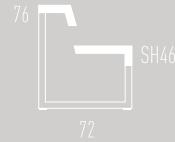

GATE

Der Freischwinger FEEL wird wahlweise mit oder ohne Armlehne angeboten. FEEL ist mit hochwertigem »Belo« Leder bezogen – wahlweise in schwarz, testa di moro (dunkelbraun), blanco (weiß) oder ghiaccio (cremeweiß) – und mit einer

Cantilever chair FEEL is available with or without armrests. FEEL is covered with premium »Belo« leather – black, testa di moro (darkbrown), blanco (white) oder ghiaccio (creamwhite) as option – and outfitted with an exclusive beige contrast

exklusiven beige Kontrastnaht ausgestattet. Die Rückenlehne ist ergonomisch geformt und gepolstert. Die Unterpolsterung ist mit dauerelastischem Gewebe bespannt. Das rechteckige Stahlrohr ist in chrom oder mattchrom erhältlich.

stitching. The backrest is shaped ergonomically and upholstered. The seat area is covered with durable stretch fabric. Square tubular frame, chrome-plated or mattchrome-plated.

Die Sitzbank GATE steht in den Längen 180cm und 200cm zur Auswahl. GATE ist mit hochwertigem »Belo« Leder bezogen – wahlweise in schwarz, testa di moro (dunkelbraun), blanco (weiß) oder ghiaccio (cremeweiß) – und mit einer exklusiven

Bench GATE is available in two sizes: 180cm or 200cm. GATE is covered with premium »Belo« leather – black, testa di moro (darkbrown), blanco (white) oder ghiaccio (creamwhite) as option

beigen Kontrastnaht ausgestattet. Die Sitzpolsterung verfügt über eine komfortable Mikro-Federkern-Einlage. Das rechteckige Stahlrohr ist in chrom oder mattchrom erhältlich.

– and outfitted with an exclusive beige contrast stitching. The seat is fitted with an integrated micro-pocket-spring-core. Square tubular frame, chrome-plated or mattchrome-plated.