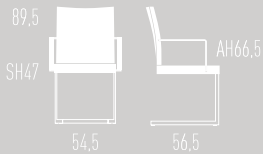

GATE

Der Freischwinger FEEL wird wahlweise mit oder ohne Armlehne angeboten. FEEL ist mit hochwertigem »Belo« Leder bezogen – wahlweise in schwarz, testa di moro (dunkelbraun), blanco (weiß) oder ghiaccio (cremeweiß) – und mit einer

Cantilever chair FEEL is available with or without armrests. FEEL is covered with premium »Belo« leather – black, testa di moro (darkbrown), blanco (white) oder ghiaccio (creamwhite) as option – and outfitted with an exclusive beige contrast

exklusiven beige Kontrastnaht ausgestattet. Die Rückenlehne ist ergonomisch geformt und gepolstert. Die Unterpolsterung ist mit dauerelastischem Gewebe bespannt. Das rechteckige Stahlrohr ist in chrom oder mattchrom erhältlich.

stitching. The backrest is shaped ergonomically and upholstered. The seat area is covered with durable stretch fabric. Square tubular frame, chrome-plated or mattchrome-plated.

Die Sitzbank GATE steht in den Längen 180cm und 200cm zur Auswahl. GATE ist mit hochwertigem »Belo« Leder bezogen – wahlweise in schwarz, testa di moro (dunkelbraun), blanco (weiß) oder ghiaccio (cremeweiß) – und mit einer exklusiven

Bench GATE is available in two sizes: 180cm or 200cm. GATE is covered with premium »Belo« leather – black, testa di moro (darkbrown), blanco (white) oder ghiaccio (creamwhite) as option

beigen Kontrastnaht ausgestattet. Die Sitzpolsterung verfügt über eine komfortable Mikro-Federkern-Einlage. Das rechteckige Stahlrohr ist in chrom oder mattchrom erhältlich.

– and outfitted with an exclusive beige contrast stitching. The seat is fitted with an integrated micro-pocket-spring-core. Square tubular frame, chrome-plated or mattchrome-plated.