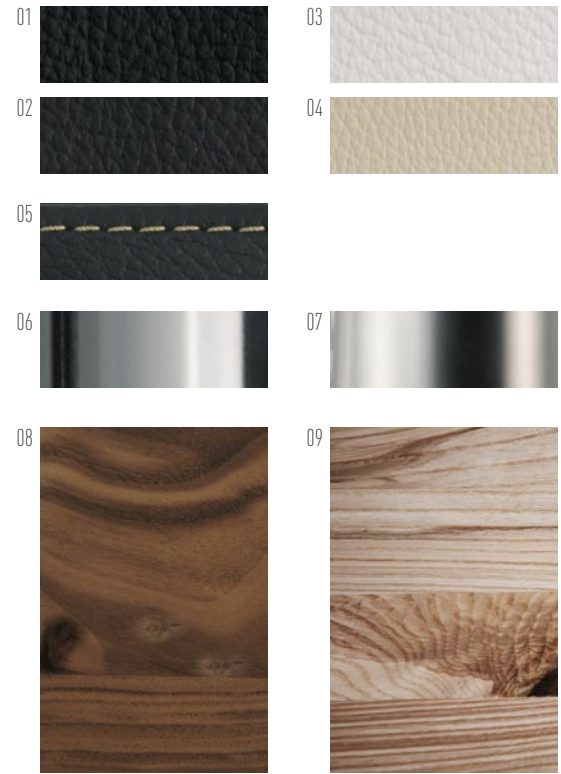

exklusiven beige Kontrastnaht ausgestattet. Die Rückenlehne ist ergonomisch geformt und gepolstert. Die Unterpolsterung ist mit dauerelastischem Gewebe bespannt. Das rechteckige Stahlrohr ist in chrom oder mattchrom erhältlich.

stitching. The backrest is shaped ergonomically and upholstered. The seat area is covered with durable stretch fabric. Square tubular frame, chrome-plated or mattchrome-plated.

Die Sitzbank GATE steht in den Längen 180cm und 200cm zur Auswahl. GATE ist mit hochwertigem »Belo« Leder bezogen – wahlweise in schwarz, testa di moro (dunkelbraun), blanco (weiß) oder ghiaccio (cremeweiß) – und mit einer exklusiven

Bench GATE is available in two sizes: 180cm or 200cm. GATE is covered with premium »Belo« leather – black, testa di moro (darkbrown), blanco (white) oder ghiaccio (creamwhite) as option

beigen Kontrastnaht ausgestattet. Die Sitzpolsterung verfügt über eine komfortable Mikro-Federkern-Einlage. Das rechteckige Stahlrohr ist in chrom oder mattchrom erhältlich.

– and outfitted with an exclusive beige contrast stitching. The seat is fitted with an integrated micro-pocket-spring-core. Square tubular frame, chrome-plated or mattchrome-plated.

VEGAS

Der Esstisch VEGAS ist in zwei verschiedenen Ausführungen erhältlich: 200x90cm oder 220x100cm. VEGAS ist wahlweise mit einer Tischplatte aus markantem Nussbaum-Nature