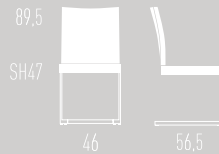

GATE

Der Freischwinger FEEL wird wahlweise mit oder ohne Armlehne angeboten. FEEL ist mit hochwertigem »Belo« Leder bezogen – wahlweise in schwarz, testa di moro (dunkelbraun), blanco (weiß) oder ghiaccio (cremeweiß) – und mit einer

Cantilever chair FEEL is available with or without armrests. FEEL is covered with premium »Belo« leather – black, testa di moro (darkbrown), blanco (white) oder ghiaccio (creamwhite) as option – and outfitted with an exclusive beige contrast

exklusiven beige Kontrastnaht ausgestattet. Die Rückenlehne ist ergonomisch geformt und gepolstert. Die Unterpolsterung ist mit dauerelastischem Gewebe bespannt. Das rechteckige Stahlrohr ist in chrom oder mattchrom erhältlich.

stitching. The backrest is shaped ergonomically and upholstered. The seat area is covered with durable stretch fabric. Square tubular frame, chrome-plated or mattchrome-plated.

Die Sitzbank GATE steht in den Längen 180cm und 200cm zur Auswahl. GATE ist mit hochwertigem »Belo« Leder bezogen – wahlweise in schwarz, testa di moro (dunkelbraun), blanco (weiß) oder ghiaccio (cremeweiß) – und mit einer exklusiven

Bench GATE is available in two sizes: 180cm or 200cm. GATE is covered with premium »Belo« leather – black, testa di moro (darkbrown), blanco (white) oder ghiaccio (creamwhite) as option

beigen Kontrastnaht ausgestattet. Die Sitzpolsterung verfügt über eine komfortable Mikro-Federkern-Einlage. Das rechteckige Stahlrohr ist in chrom oder mattchrom erhältlich.

– and outfitted with an exclusive beige contrast stitching. The seat is fitted with an integrated micro-pocket-spring-core. Square tubular frame, chrome-plated or mattchrome-plated.