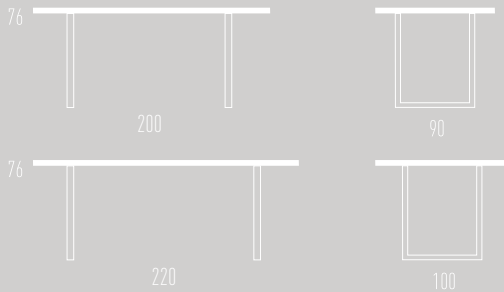

stitching. The backrest is shaped ergonomically and upholstered. The seat area is covered with durable stretch fabric. Square tubular frame, chrome-plated or mattchrome-plated.

Die Sitzbank GATE steht in den Längen 180cm und 200cm zur Auswahl. GATE ist mit hochwertigem »Belo« Leder bezogen – wahlweise in schwarz, testa di moro (dunkelbraun), blanco (weiß) oder ghiaccio (cremeweiß) – und mit einer exklusiven

Bench GATE is available in two sizes: 180cm or 200cm. GATE is covered with premium »Belo« leather – black, testa di moro (darkbrown), blanco (white) oder ghiaccio (creamwhite) as option

beigen Kontrastnaht ausgestattet. Die Sitzpolsterung verfügt über eine komfortable Mikro-Federkern-Einlage. Das rechteckige Stahlrohr ist in chrom oder mattchrom erhältlich.

– and outfitted with an exclusive beige contrast stitching. The seat is fitted with an integrated micro-pocket-spring-core. Square tubular frame, chrome-plated or mattchrome-plated.

VEGAS

Der Esstisch VEGAS ist in zwei verschiedenen Ausführungen erhältlich: 200x90cm oder 220x100cm. VEGAS ist wahlweise mit einer Tischplatte aus markantem Nussbaum-Nature